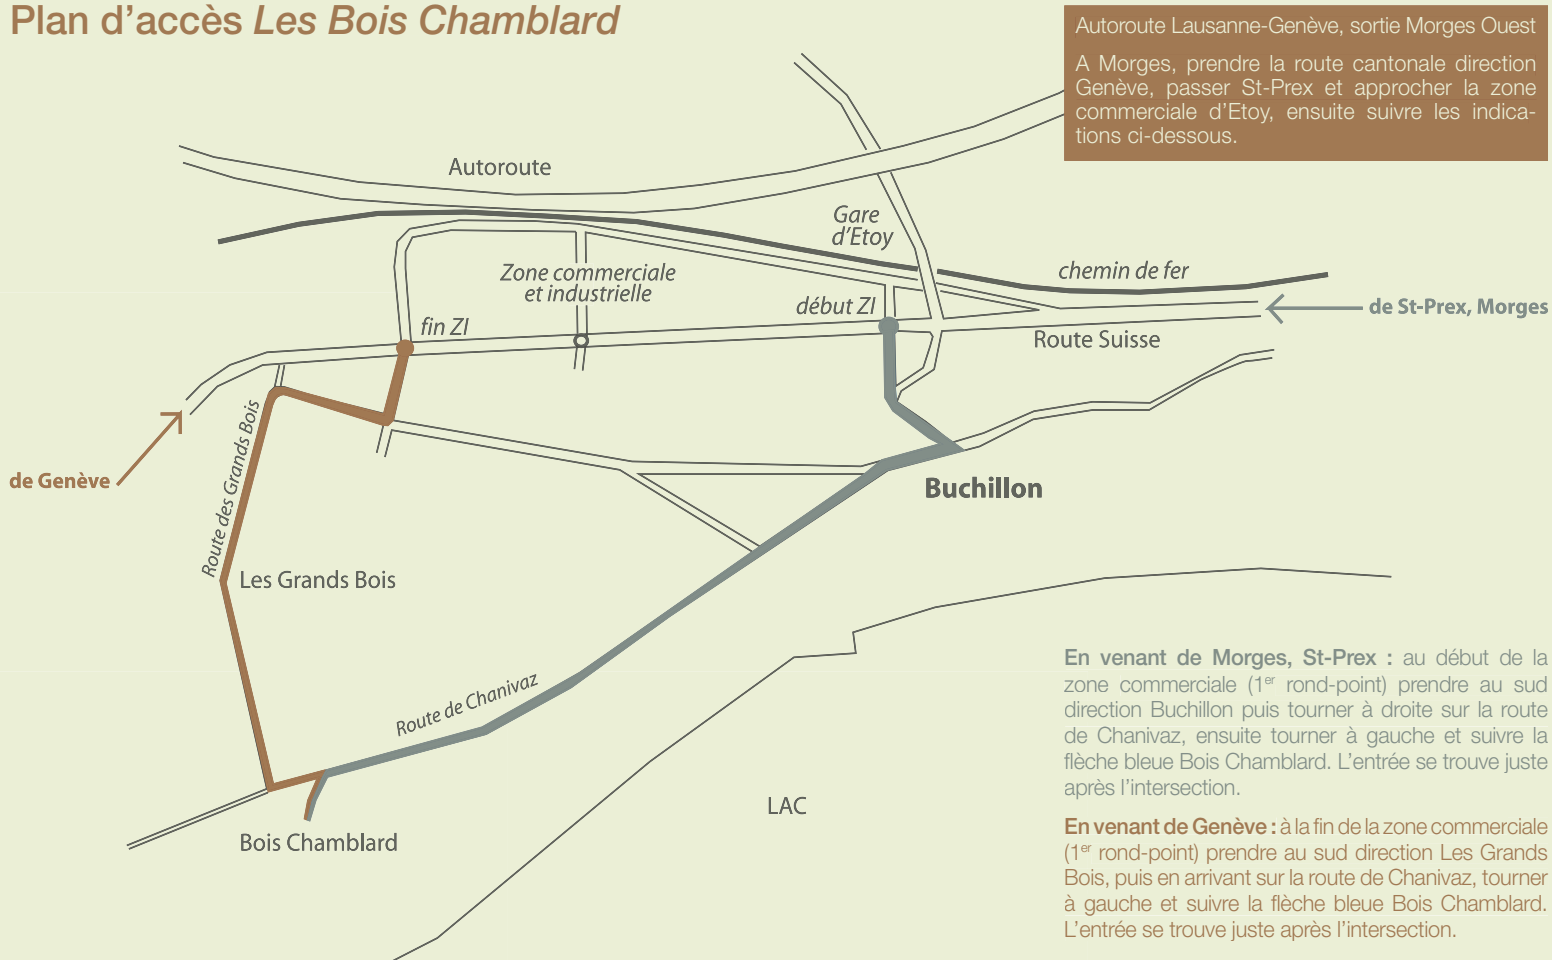

## Plan d'accès Les Bois Chamblard

Autoroute Lausanne-Genève, sortie Morges Ouest  
A Morges, prendre la route cantonale direction Genève, passer St-Prex et approcher la zone commerciale d'Etoy, ensuite suivre les indications ci-dessous.

**En venant de Morges, St-Prex :** au début de la zone commerciale (1<sup>er</sup> rond-point) prendre au sud direction Buchillon puis tourner à droite sur la route de Chanivaz, ensuite tourner à gauche et suivre la flèche bleue Bois Chamblard. L'entrée se trouve juste après l'intersection.

**En venant de Genève :** à la fin de la zone commerciale (1<sup>er</sup> rond-point) prendre au sud direction Les Grands Bois, puis en arrivant sur la route de Chanivaz, tourner à gauche et suivre la flèche bleue Bois Chamblard. L'entrée se trouve juste après l'intersection.